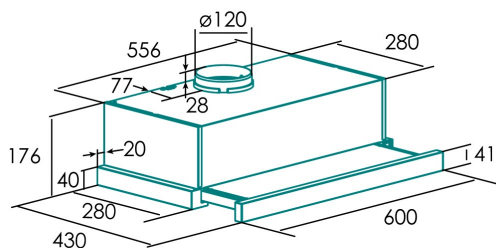

AIR 202 600 INOX

Cod. 02034380

EAN 8422248377997

ALLGEMEINE INFORMATIONEN

EAN/UPC	8422248377997
Unterfamilie	Telescopic

Produktdatenblatt gemäß EU65/2014 - EN61591, EN60704-2-13, EN50564

AEC (Jährlicher Energieverbrauch) (kWh/Jahr)	60,9
EI-Klasse (Energie-Effizienzklasse)	C
FDE (fluiddynamische Effizienz)	9,8
FDE-Klasse (Klasse der fluiddynamischen Effizienz)	E
LE (Lichtausbeute) (lux/W)	50
LE-Klasse (Klasse der Lichtausbeute)	A
GFE (Fettfiltrationseffizienz)	56,1
GFE-Klasse (Klasse der Fettfiltrationseffizienz)	E
Luftstrom im normalen Modus MIN (m ³ /h)	203,6
Luftstrom im normalen Modus MAX (m ³ /h)	387,6
Schallleistung im normalen Modus MIN (dB)	57
Schallleistung im normalen Modus MAX (dB)	69
Po (Energieverbrauch im ausgeschalteten Zustand) (W)	0

Integrationsrichtlinie EU 66/2014

f (Zeitverlängerungsfaktor)	1,6
EI (Energieeffizienzindex)	84,1
QBEP (gemessener Luftvolumenstrom im Bestpunkt) (m ³ /h)	222,8
PBEP (Gemessener Luftdruck im Bestpunkt) (Pa)	162
WBEP (Gemessene elektrische Eingangsleistung im Bestpunkt) (W)	101,8
WL (Nennleistung des Beleuchtungssystems) (W)	2
EMIDDLE (durchschnittliche Beleuchtungsstärke auf der Kochoberfläche) (lux)	100

Externe Abmessungen

Breite (mm)	600
Tiefe (mm)	176
Maximale Gesamthöhe (mm)	430
Minimale Gesamthöhe (mm)	280
Diamètre de sortie (mm)	120

Merkmale

Menge des Motors	2
Motormodell	AC 65
Maximaler Druck (Pa)	269,3
Freier Ausgangsluftstrom (m ³ /h)	380
Steuerungstechnologie	Mechanical rocker switch
Verstärkung	-
Leistungsstufen	2
Timer	-
Anzeige der Filtersättigung	-
Anzeige für Kohlefilterwechsel	-
Dimmfunktion	-
Konnektivität	-
Fernbedienung	-
Anzeigen	-