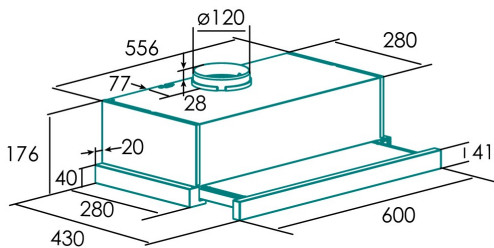

AIR 201 600 BLANCA

Cod. 02034381

EAN 8422248378000

ALLGEMEINE INFORMATIONEN

EAN/UPC	8422248378000
Unterfamilie	Telescopic

Produktdatenblatt gemäß EU65/2014 - EN61591, EN60704-2-13, EN50564

AEC (Jährlicher Energieverbrauch) (kWh/Jahr)	60,9
EEl-Klasse (Energie-Effizienzklasse)	C
FDE (fluiddynamische Effizienz)	9,8
FDE-Klasse (Klasse der fluiddynamischen Effizienz)	E
LE (Lichtausbeute) (lux/W)	50
LE-Klasse (Klasse der Lichtausbeute)	A
GFE (Fettfiltrationseffizienz)	56,1
GFE-Klasse (Klasse der Fettfiltrationseffizienz)	E
Luftstrom im normalen Modus MIN (m3/h)	2036
Luftstrom im normalen Modus MAX (m3/h)	387,6
Schallleistung im normalen Modus MIN (dB)	57
Schallleistung im normalen Modus MAX (dB)	69
Po (Energieverbrauch im ausgeschalteten Zustand) (W)	0
Ps (Energieverbrauch im Standby-Modus) (W)	0

Integrationsrichtlinie EU 66/2014

f (Zeitverlängerungsfaktor)	1,6
EEl (Energieeffizienzindex)	84,1
QBEP (Gemessener Luftvolumenstrom im Bestpunkt) (m3/h)	222,3
PBEP (Gemessener Luftdruck im Bestpunkt) (Pa)	162
WBEP (Gemessene elektrische Eingangsleistung im Bestpunkt) (W)	101,8
WL (Nennleistung des Beleuchtungssystems) (W)	2
EMIDDLE (durchschnittliche Beleuchtungsstärke auf der Kochoberfläche) (lux)	100

Externe Abmessungen

Breite (mm)	600
Tiefe (mm)	176
Maximale Gesamthöhe (mm)	430
Minimale Gesamthöhe (mm)	280
Diamètre de sortie (mm)	120

Merkmale

Menge des Motors	2
Motormodell	AC 65
Maximaler Druck (Pa)	269,3
Freier Ausgangsluftstrom (m3/h)	380
Steuerungstechnologie	Mechanical rocker switch
Verstärkung	-
Leistungsstufen	2
Timer	-
Anzeige der Filtersättigung	-
Anzeige für Kohlefilterwechsel	-
Dimmfunktion	-
Konnektivität	-
Fernbedienung	-
Anzeigen	-