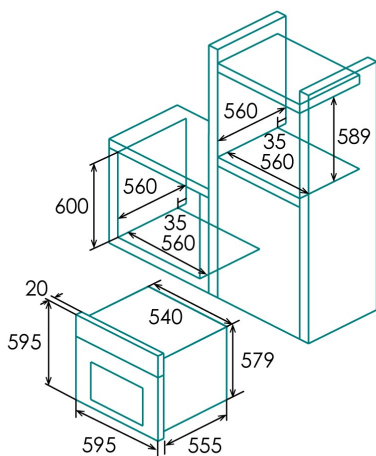

AMS 5001 X

Cod. 07001406

EAN 8422248376211

ALLGEMEINE INFORMATIONEN

EAN/UPC	8422248376211
Unterfamilie	Static

Produktdatenblatt

Energieeffizienzindex (EEI)	95,2
Energieeffizienzklasse	A
Energieverbrauch im konventionellen Modus [kWh/Zyklus]	0,79
Wärmequelle	Electricity
Anzahl der Garräume	1
Volumen des des Garraums (l)	75

Steuerung

Anzahl der Funktionen	3
Mindesttemperatur [°C]	50
Höchsttemperatur [°C]	250

Merkmale

Politur	Easy cleaning Nclean enamel
Inneres Glas herausnehmbar	✓
Anzahl der Glühbirnen	15
Leistung der Lampe [W]	1
Ebenen	5