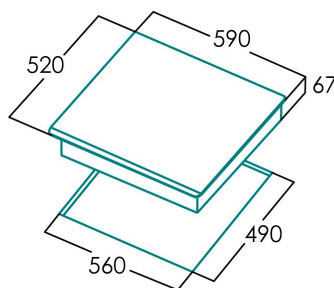

ALLGEMEINE INFORMATIONEN

EAN/UPC	8422248372381
Unterfamilie	Radiant

Produktdatenblatt

Anzahl der Kochfelder	4
Kochfeld 1: Technologie	Radiant
Kochfeld 1: Art des Kochfelds	Simple
Kochfeld 1: Position	Front Left
Kochfeld 1: Durchmesser des Kochfelds (mm)	14
Kochfeld 1: Leistung (kW)	1,2
Kochfeld 1: Verbrauch (Wh/kg)	187,7
Kochfeld 1B: Durchmesser des Kochfelds (mm)	N/A
Kochfeld 1C: Durchmesser des Kochfelds (mm)	N/A
Kochfeld 2: Technologie	Radiant
Kochfeld 2: Art des Kochfelds	Simple
Kochfeld 2: Position	Rear Left
Kochfeld 2: Durchmesser des Kochfelds (mm)	18
Kochfeld 2: Leistung (kW)	1,8
Kochfeld 2: Verbrauch (Wh/kg)	183,4
Kochfeld 2B: Durchmesser des Kochfelds (mm)	N/A
Kochfeld 2C: Durchmesser des Kochfelds (mm)	N/A
Kochfeld 3: Technologie	Radiant
Kochfeld 3: Art des Kochfelds	Simple
Kochfeld 3: Position	Rear Right
Kochfeld 3: Durchmesser des Kochfelds (mm)	14
Kochfeld 3: Leistung (kW)	1,2
Kochfeld 3: Verbrauch (Wh/kg)	194,1
Kochfeld 3B: Durchmesser des Kochfelds (mm)	N/A
Kochfeld 3C: Durchmesser des Kochfelds (mm)	N/A
Kochfeld 4: Technologie	Radiant
Kochfeld 4: Art des Kochfelds	Simple
Kochfeld 4: Position	Front Right
Kochfeld 4: Durchmesser des Kochfelds (mm)	18
Kochfeld 4: Leistung (kW)	1,8
Kochfeld 4: Verbrauch (Wh/kg)	191,3
Kochfeld 4B: Durchmesser des Kochfelds (mm)	N/A
Kochfeld 4C: Durchmesser des Kochfelds (mm)	N/A
Kochfeld 5: Technologie	N/A
Kochfeld 5: Art des Kochfelds	N/A
Kochfeld 5: Position	N/A
Kochfeld 5: Durchmesser des Kochfelds (mm)	N/A
Kochfeld 5B: Durchmesser des Kochfelds (mm)	N/A
Kochfeld 5C: Durchmesser des Kochfelds (mm)	N/A
Kochfeld 6: Technologie	N/A
Kochfeld 6: Art des Kochfelds	N/A
Kochfeld 6: Position	N/A
Kochfeld 6: Durchmesser des Kochfelds (mm)	N/A
Kochfeld 6B: Durchmesser des Kochfelds (mm)	N/A
Kochfeld 6C: Durchmesser des Kochfelds (mm)	N/A

Abmessungen

Breite (mm)	590
Tiefe (mm)	520
Einbaubreite (mm)	560
Einbautiefe (mm)	490
Einfaches Installationssystem	Quick Fix

Ausführung

Material	Glas
Abschrägung	Nein
Rahmen	Nein
Kochhilfen	N/A

Steuerung

Art der Steuerung	Mono Touch
Position der Steuerung	Front Centre
Unabhängige Steuerung nach Kochfeld	-
Verdeckte Steuerung	-
Leistungsstufen	9
Knopftyp	N/A