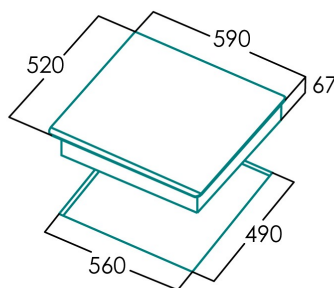

ALLGEMEINE INFORMATIONEN

EAN/UPC	8422248372398
Unterfamilie	Radiant

Produktdatenblatt

Anzahl der Kochfelder	3
Kochfeld 1: Technologie	Radiant
Kochfeld 1: Art des Kochfelds	Double
Kochfeld 1: Position	Left
Kochfeld 1: Durchmesser des Kochfelds (mm)	27
Kochfeld 1: Leistung (kW)	2,4
Kochfeld 1: Verbrauch (Wh/kg)	193,5
Kochfeld 1B: Durchmesser des Kochfelds (mm)	21
Kochfeld 1B: Leistung (kW)	1,5
Kochfeld 1C: Durchmesser des Kochfelds (mm)	N/A
Kochfeld 2: Technologie	Radiant
Kochfeld 2: Art des Kochfelds	Simple
Kochfeld 2: Position	Rear Right
Kochfeld 2: Durchmesser des Kochfelds (mm)	14
Kochfeld 2: Leistung (kW)	1,2
Kochfeld 2: Verbrauch (Wh/kg)	185,4
Kochfeld 2B: Durchmesser des Kochfelds (mm)	N/A
Kochfeld 2C: Durchmesser des Kochfelds (mm)	N/A
Kochfeld 3: Technologie	Radiant
Kochfeld 3: Art des Kochfelds	Simple
Kochfeld 3: Position	Front Right
Kochfeld 3: Durchmesser des Kochfelds (mm)	18
Kochfeld 3: Leistung (kW)	1,8
Kochfeld 3: Verbrauch (Wh/kg)	195,4
Kochfeld 3B: Durchmesser des Kochfelds (mm)	N/A
Kochfeld 3C: Durchmesser des Kochfelds (mm)	N/A
Kochfeld 4: Technologie	N/A
Kochfeld 4: Art des Kochfelds	N/A
Kochfeld 4: Position	N/A
Kochfeld 4: Durchmesser des Kochfelds (mm)	N/A
Kochfeld 4B: Durchmesser des Kochfelds (mm)	N/A
Kochfeld 4C: Durchmesser des Kochfelds (mm)	N/A
Kochfeld 5: Technologie	N/A
Kochfeld 5: Art des Kochfelds	N/A
Kochfeld 5: Position	N/A
Kochfeld 5: Durchmesser des Kochfelds (mm)	N/A
Kochfeld 5B: Durchmesser des Kochfelds (mm)	N/A
Kochfeld 5C: Durchmesser des Kochfelds (mm)	N/A
Kochfeld 6: Technologie	N/A
Kochfeld 6: Art des Kochfelds	N/A
Kochfeld 6: Position	N/A
Kochfeld 6: Durchmesser des Kochfelds (mm)	N/A
Kochfeld 6B: Durchmesser des Kochfelds (mm)	N/A
Kochfeld 6C: Durchmesser des Kochfelds (mm)	N/A

Abmessungen

Breite (mm)	590
Tiefe (mm)	520
Einbaubreite (mm)	560
Einbautiefe (mm)	490
Einfaches Installationssystem	Quick Fix

Ausführung

Material	Glas
Abschrägung	Nein
Rahmen	Nein
Kochhilfen	N/A

Steuerung

Art der Steuerung	Mono Touch
Position der Steuerung	Front Left
Unabhängige Steuerung nach Kochfeld	-
Verdeckte Steuerung	-
Leistungsstufen	9
Knopftyp	N/A
Programmierung der Garzeit	√