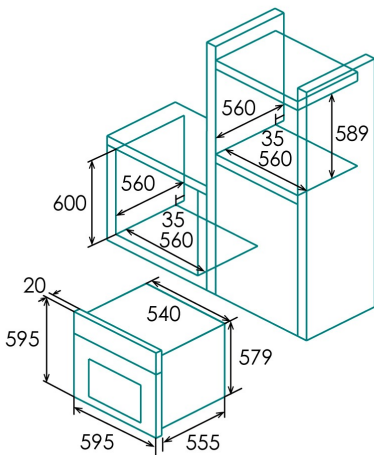

AMS 5001 X

Cod. 07001406

EAN 8422248376211

INFORMACIÓN GENERAL

EAN/UPC	8422248376211
Subfamilia	Static

Ficha de producto

Índice de Eficiencia Energética (IEE)	95,2
Clase de eficiencia energética	A
Consumo de energía en modo convencional [kWh/ciclo]	0,79
Fuente de calor	Electricity
Número de cavidades	1
Volumen de la cavidad (L)	75

Controles

Número de funciones	3
Temperatura mínima [°C]	50
Temperatura máxima [°C]	250

Características

Esmalte	Easy cleaning Nclean enamel
Vidrio interior extraíble	✓
Número de bombillas	15
Potencia de la lámpara [W]	1
Niveles	5