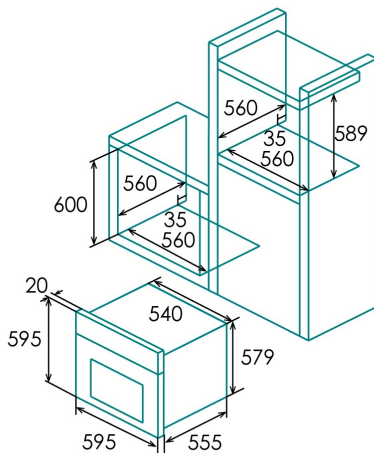

INFORMACIÓN GENERAL

EAN/UPC	8422248376242
Subfamilia	Multifunction

Ficha de producto

Índice de Eficiencia Energética (IEE)	94,2
Clase de eficiencia energética	A
Consumo de energía en modo convencional [kWh/ciclo]	0,81
Consumo de energía en modo impulsado por ventilador [kWh/ciclo]	0,88
Fuente de calor	Electricity
Número de cavidades	1
Volumen de la cavidad (L)	73

Controles

Número de funciones	8
Funciones	Eco
Temperatura mínima [°C]	50
Temperatura máxima [°C]	250

Características

Vidrio interior extraíble	√
Número de cristales de puerta	3
Niveles	5

Conexión eléctrica

Tensión nominal (V)	220-240
Frecuencia nominal (Hz)	50