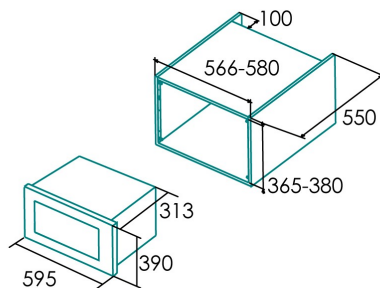

AMW 2000G X

Cod. 07510314

EAN 8422248376259

INFORMACIÓN GENERAL

EAN/UPC	8422248376259
Subfamilia	Built-in

Dimensiones

Altura de la cavidad [mm]	211
Anchura de la cavidad [mm]	315
Profundidad de la cavidad [mm]	296
Capacidad de la cavidad [L]	20
Tipo de cavidad	Painted
Anchura (mm)	595
Altura (mm)	390
Profundidad (mm)	308

Accesorios

Construido en el marco	Incluido
Kit de ventilación	-
Vidrio desmontable giratorio	✓
Diámetro de la placa de vidrio [mm]	245