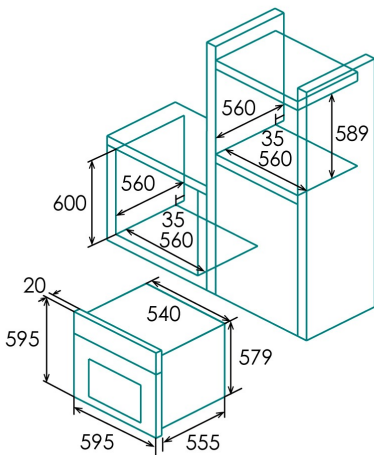

AMS 5001 X

Cod. 07001406

EAN 8422248376211

INFORMATIONS GÉNÉRALES

EAN/UPC	8422248376211
Sous-famille	Static

Fiche produit

Indice d'efficacité énergétique (IEE)	95,2
Classe d'efficacité énergétique	A
Consommation d'énergie en mode conventionnel [kWh/cycle]	0,79
Source de chaleur	Electricity
Nombre de cavités	1
Volume de la cavité (L)	75

contrôles

Nombre de fonctions	3
Température minimale [°C]	50
Température maximale [°C]	250

Caractéristiques

Émail	Easy cleaning Nclean enamel
Verre intérieur amovible	✓
Nombre d'ampoules	15
Puissance de la lampe [W]	1
Niveaux	5