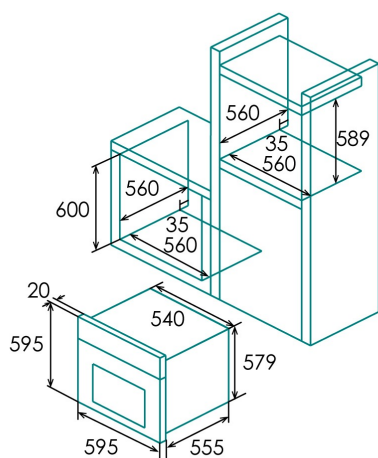

INFORMATIONS GÉNÉRALES

EAN/UPC	8422248376242
Sous-famille	Multifunction

Fiche produit

Indice d'efficacité énergétique (IEE)	94,2
Classe d'efficacité énergétique	A
Consommation d'énergie en mode conventionnel [kWh/cycle]	0,81
Consommation d'énergie en mode ventilateur [kWh/cycle]	0,88
Source de chaleur	Electricity
Nombre de cavités	1
Volume de la cavité (L)	73

contrôles

Nombre de fonctions	8
Fonctions	Eco
Température minimale [°C]	50
Température maximale [°C]	250

Caractéristiques

Verre intérieur amovible	√
Nombre de vitres de la porte	3
Niveaux	5

Raccordement électrique

Tension nominale (V)	220-240
Fréquence nominale (HZ)	50