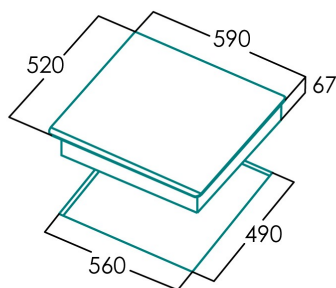

INFORMATIONS GÉNÉRALES

EAN/UPC	8422248372381
Sous-famille	Radiant

Fiche produit

Nombre de zones de cuisson	4
Zone 1 : Technologie	Radiant
Zone 1 : Type de zone	Simple
Zone 1 : Position	Front Left
Zone 1 : Diamètre de la zone (mm)	14
Zone 1 : Puissance (kW)	1,2
Zone 1 : Consommation (Wh/kg)	187,7
Zone 1B : Diamètre de la zone (mm)	N/A
Zone 1C : Diamètre de la zone (mm)	N/A
Zone 2 : Technologie	Radiant
Zone 2 : Type de zone	Simple
Zone 2 : Position	Rear Left
Zone 2 : Diamètre de la zone (mm)	18
Zone 2 : Puissance (kW)	1,8
Zone 2 : Consommation (Wh/kg)	183,4
Zone 2B : Diamètre de la zone (mm)	N/A
Zone 2C : Diamètre de la zone (mm)	N/A
Zone 3 : Technologie	Radiant
Zone 3 : Type de zone	Simple
Zone 3 : Position	Rear Right
Zone 3 : Diamètre de la zone (mm)	14
Zone 3 : Puissance (kW)	1,2
Zone 3 : Consommation (Wh/kg)	194,1
Zone 3B : Diamètre de la zone (mm)	N/A
Zone 3C : Diamètre de la zone (mm)	N/A
Zone 4 : Technologie	Radiant
Zone 4 : Type de zone	Simple
Zone 4 : Position	Front Right
Zone 4 : Diamètre de la zone (mm)	18
Zone 4 : Puissance (kW)	1,8
Zone 4 : Consommation (Wh/kg)	191,3
Zone 4B : Diamètre de la zone (mm)	N/A
Zone 4C : Diamètre de la zone (mm)	N/A
Zone 5 : Technologie	N/A
Zone 5 : Type de zone	N/A
Zone 5 : Position	N/A
Zone 5 : Diamètre de la zone (mm)	N/A
Zone 5B : Diamètre de la zone (mm)	N/A
Zone 5C : Diamètre de la zone (mm)	N/A
Zone 6 : Technologie	N/A
Zone 6 : Type de zone	N/A
Zone 6 : Position	N/A
Zone 6 : Diamètre de la zone (mm)	N/A
Zone 6B : Diamètre de la zone (mm)	N/A
Zone 6C : Diamètre de la zone (mm)	N/A

Dimensions

Largeur (mm)	590
Profondeur (mm)	520
Largeur incorporée (mm)	560
Profondeur incorporée (mm)	490
Système d'installation facile	Quick Fix

Finition

Matériau	Verre
Biseau	Non
Cadre	Non
Supports de cuisson	N/A

Contrôle

Type de contrôle	Mono Touch
Position de contrôle	Front Centre
Contrôle indépendant par zone	-
Contrôle caché	-
Niveaux de puissance	9
Type de bouton	N/A