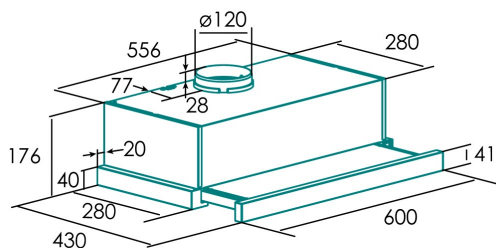

AIR 201 600 BLANCA

Cod. 02034381

EAN 8422248378000

INFORMAÇÕES GERAIS

EAN/UPC	8422248378000
Subfamília	Telescopic

Ficha de produto de acordo com as diretivas EU65/2014 - EN61591, EN60704-2-13, EN50564

AEC (Consumo de energia anual) (kWh/ano)	60,9
Clase EEI (classe de eficiência energética)	C
FDE (eficiência dinâmica de fluidos)	9,8
Clase FDE (classe de eficiência dinâmica de fluidos)	E
LE (eficiência luminosa) (lux/W)	50
Clase LE (classe de eficiência luminosa)	A
GFE (Eficiência de filtragem de gorduras)	56,1
Clase GFE (classe de eficiência de filtragem de gorduras)	E
Fluxo de ar em modo normal MIN (m3/h)	2036
Fluxo de ar em modo normal MAX (m3/h)	387,6
Potência acústica em modo normal MIN (dB)	57
Potência acústica em modo normal MAX (dB)	69
Po (Consumo de energia em modo desligado) (W)	0
Ps (Consumo de energia em modo de espera) (W)	0

Diretiva Integração UE 66/2014

f (Fator Aumento no tempo)	1,6
IEE (Índice de Eficiência Energética)	84,1
QBEP (eficiência máxima do ponto de fluxo de ar) (m3/h)	222,3
PBEP (eficiência máxima do ponto de pressão) (Pa)	162
WBEP (Consumo de energia elétrica com eficiência máxima) (W)	101,8
WL (sistema de iluminação de potência nominal) (W)	2
EMIDDLE (Iluminância média na superfície de cocção) (lux)	100

Dimensões Externas

Largura (mm)	600
Profundidade (mm)	176
Altura total máxima (mm)	430
Altura total mínima (mm)	280
Diamètre de sortie (mm)	120

Características

Quantidade do motor	2
Modelo do motor	AC 65
Pressão máxima (Pa)	269,3
Fluxo de ar de saída livre (m3/h)	380
Tecnologia de controlo	Mechanical rocker switch
Reforço	-
Níveis de potência	2
Temporizador	-
Indicador de saturação do filtro	-
Indicador de mudança de filtro de carvão	-
Função de atenuação	-
Conectividade	-
Controlo remoto	-
Mostrar	-