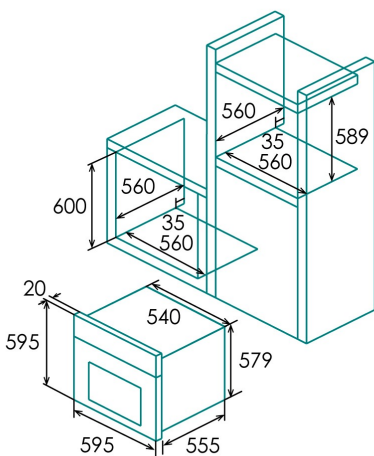

INFORMAÇÕES GERAIS

EAN/UPC	8422248376211
Subfamília	Static

Ficha de produto

Índice de Eficiência Energética (IEE)	95,2
Classe de eficiência energética	A
Consumo de energia em modo convencional [kWh/ciclo]	0,79
Fonte de calor	Electricity
Número de cavidades	1
Volume da cavidade (L)	75

Controlos

Número de funções	3
Temperatura mínima [°C]	50
Temperatura máxima [°C]	250

Características

Esmalte	Easy cleaning Nclean enamel
Vidro interior removível	✓
Número de lâmpadas	15
Potência da lâmpada [W]	1
Níveis	5

Segurança

Ventilador de refrigeração	✓

Ligação elétrica

Tensão nominal (V)	220-240
Frequência nominal (Hz)	50

Acessórios

Bandeja plana	✓
Grelha	✓